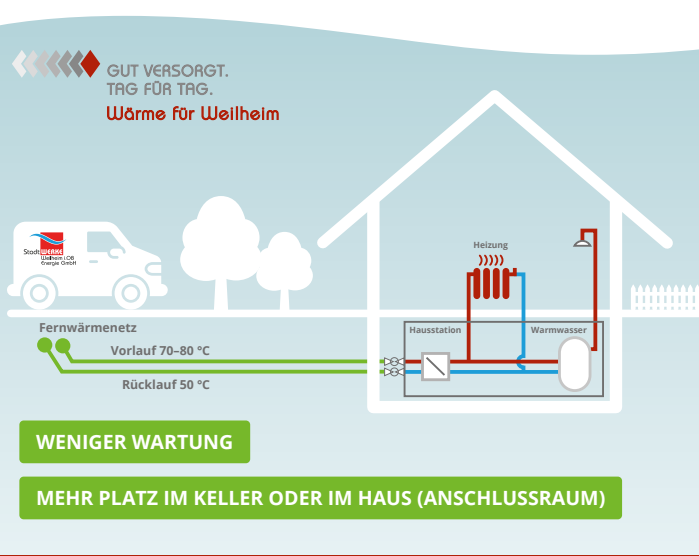

Interessiert?

Sie haben Interesse an einem Fernwärme-Anschluss? Melden Sie sich einfach bei uns. Wir prüfen die Verfügbarkeit für Ihren Standort und unterbreiten Privat- und Gewerbekunden attraktive Angebote.

Mehr Klimaschutz vor Ort

Fernwärme Weilheim Nord-Ost

Ab dem Start soll in unserer modernen Heizzentrale mindestens 75% der Wärme über regenerative Rohstoffe erzeugt werden. Unsere Wärme wird somit nicht nur umweltfreundlich erzeugt, sie reduziert zugleich die Abhängigkeit von konventionellen Energieträgern. Über erdverlegte Rohrleitungen wird die thermische Energie von der zentralen Heizungsanlage zu den angeschlossenen Verbrauchern transportiert werden. Wir starten mit der Fernwärmeversorgung im Weilheimer Nord-Osten. Es ist geplant, die ersten Häuser schon 2023 mit umweltfreundlicher Wärme zu versorgen - preislich attraktiv. Um den Weilheimern eine umweltfreundliche, kostengünstige Fernwärmeversorgung anbieten zu können, nutzen wir von Bund und Land alle möglichen Fördergelder.