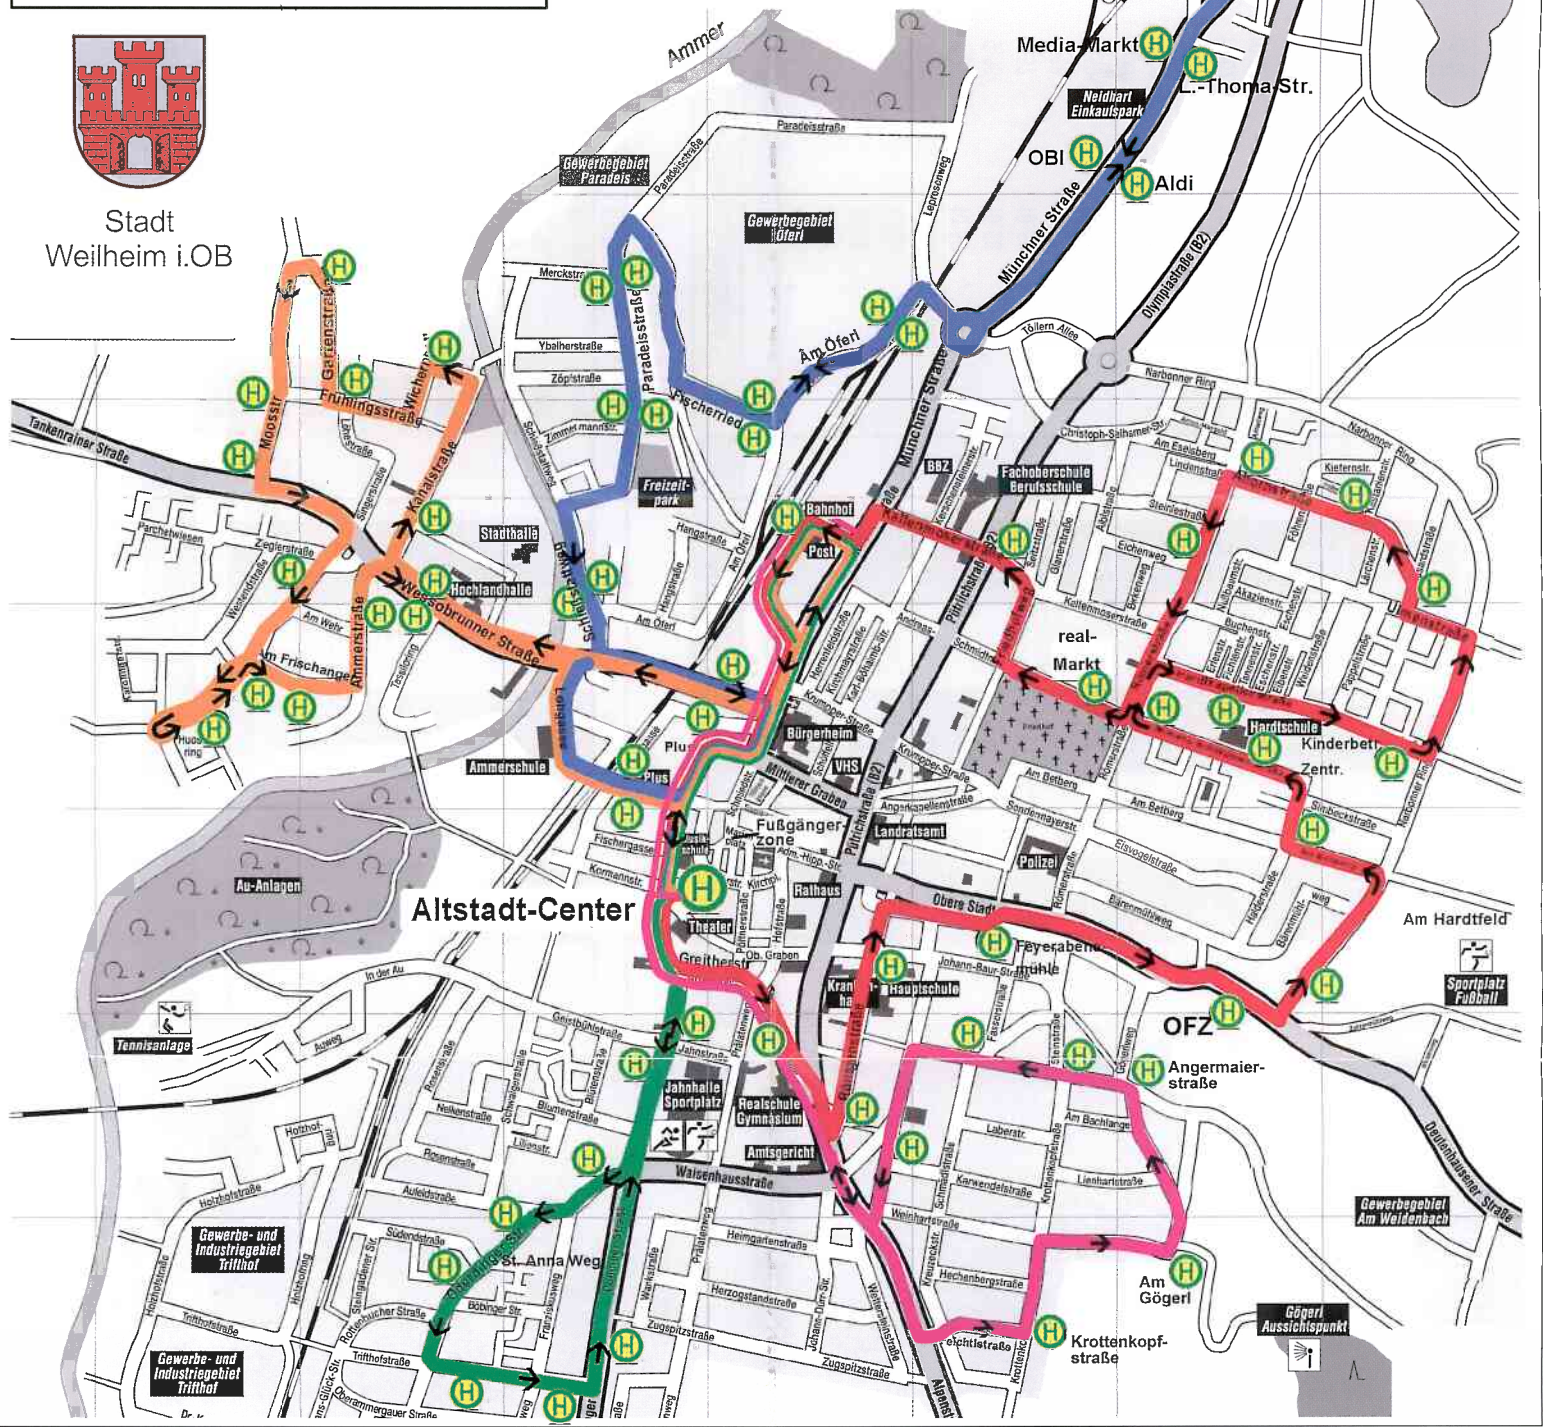

# Fahrpreise

Erwachsene / Kinder\*

Einzelfahrt	0,50€	0,25€
Zehnerkarte	4,00€	2,00€
Tageskarte	1,50€	
Familien-tageskarte**	1,00€	
Monatskarte	12,00€	
Jahreskarte	120,00€	

Kinder bis 6 Jahre frei

\*Kinder = 6 - 14 Jahre

\*\*gültig nur Samstags

## Buslinien

- Linie Westend
- Linie Unterhausen
- Linie Ahornstraße
- Linie Trifflhofstr.
- Linie Gögerl

Stadt Weilheim i.O.B.

Im Bedarfsfall hält der Stadtbus zum Aussteigen an den Haltestellen Schöffelhuberstraße und Unterer Graben.