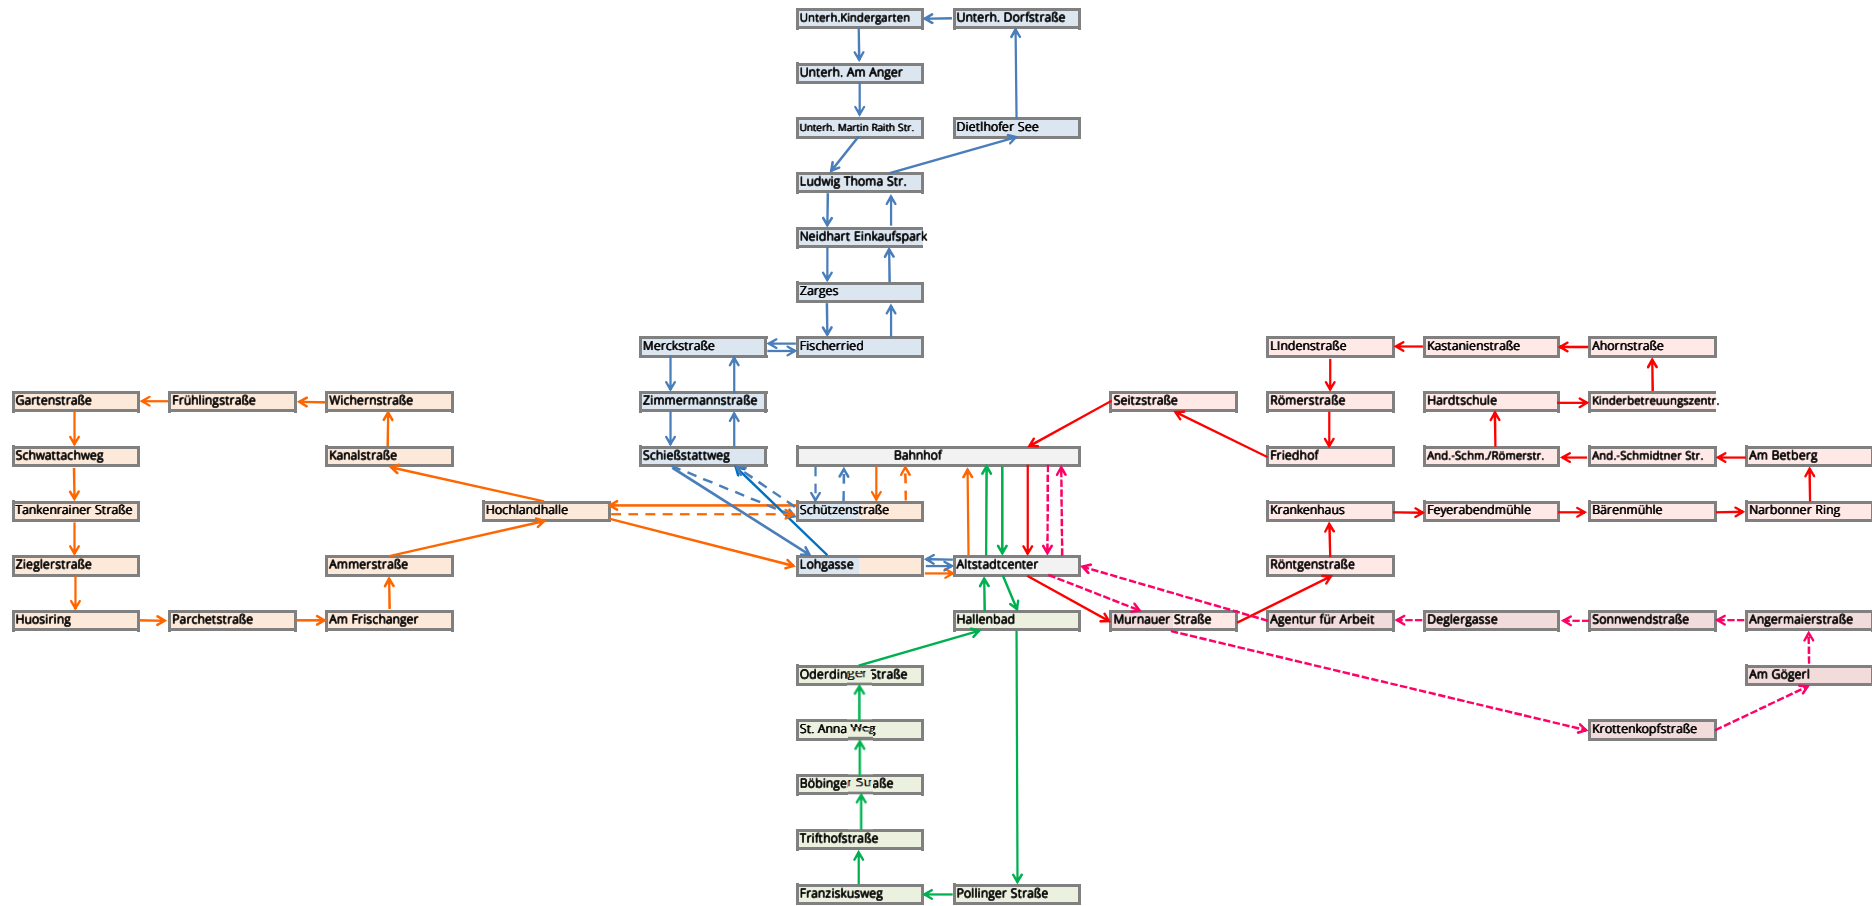

# Stadtbus Weilheim - Liniennetzplan 2014

## Buslinien

- Westend
- Unterhausen
- Ahornstraße
- Trifhofstraße
- Gögerl
- - - - - Verkehr nur einzelne Kurse
- ..... Verkehr nur an einzelnen Tagen

## Fahrpreise (ab Dez. 2014)

	Erwachsene	Kinder (6 bis 14 Jahre)
	Euro	Euro
Einzelfahrt	0,80	0,30
Zehnerkarte	5,00	2,50
Tageskarte	2,00	1,00
Familientageskarte*	2,00	
Monatskarte	14,00	
Jahreskarte	140,00	

\* gültig nur Samstags

Kinder bis 6 Jahre frei